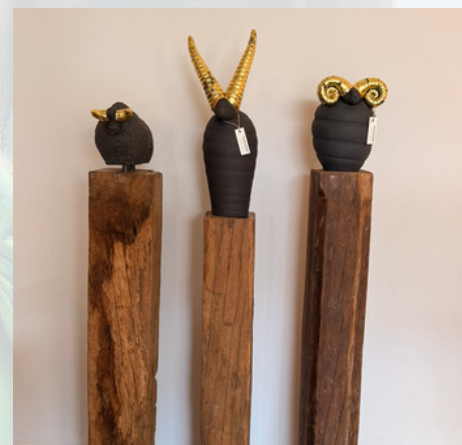

HAUSWÄCHTER