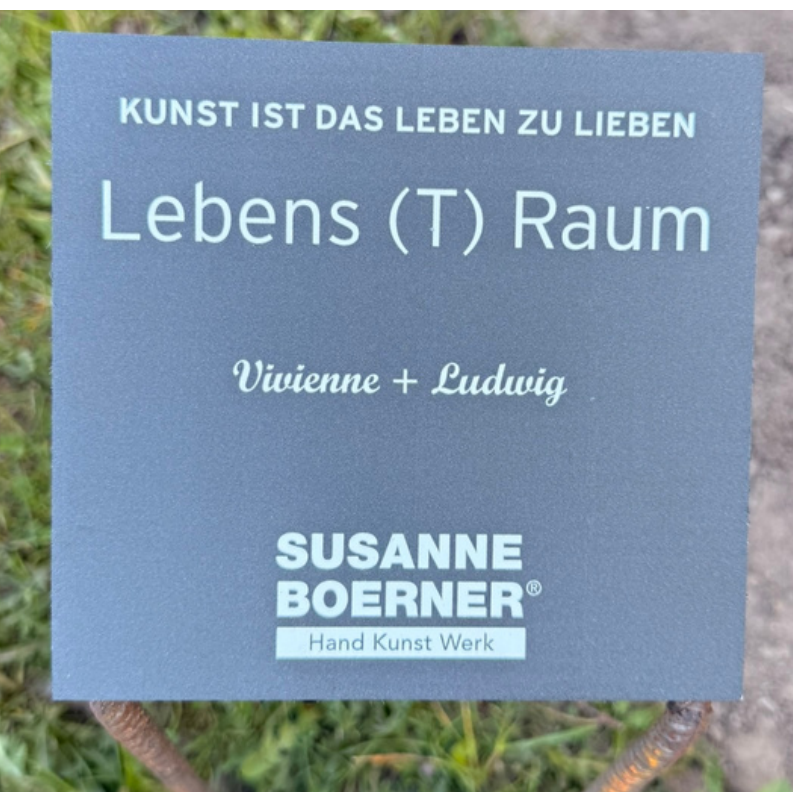

## Dünengeflüster

Was gibt's denn da zu  
Schnabulieren

Preis:

Möwe XS 45 Euro

Möwe M 82 Euro

Möwe L 149 Euro

# Das Leben ist keine Einbahnstraße

alte Eiche mit Keramikkopf

Preis: 1499 Euro

# Jan Jansen

der Mann mit Weitblick

Preis: 2280 Euro

Balken aus Hafenhholz 850 Euro