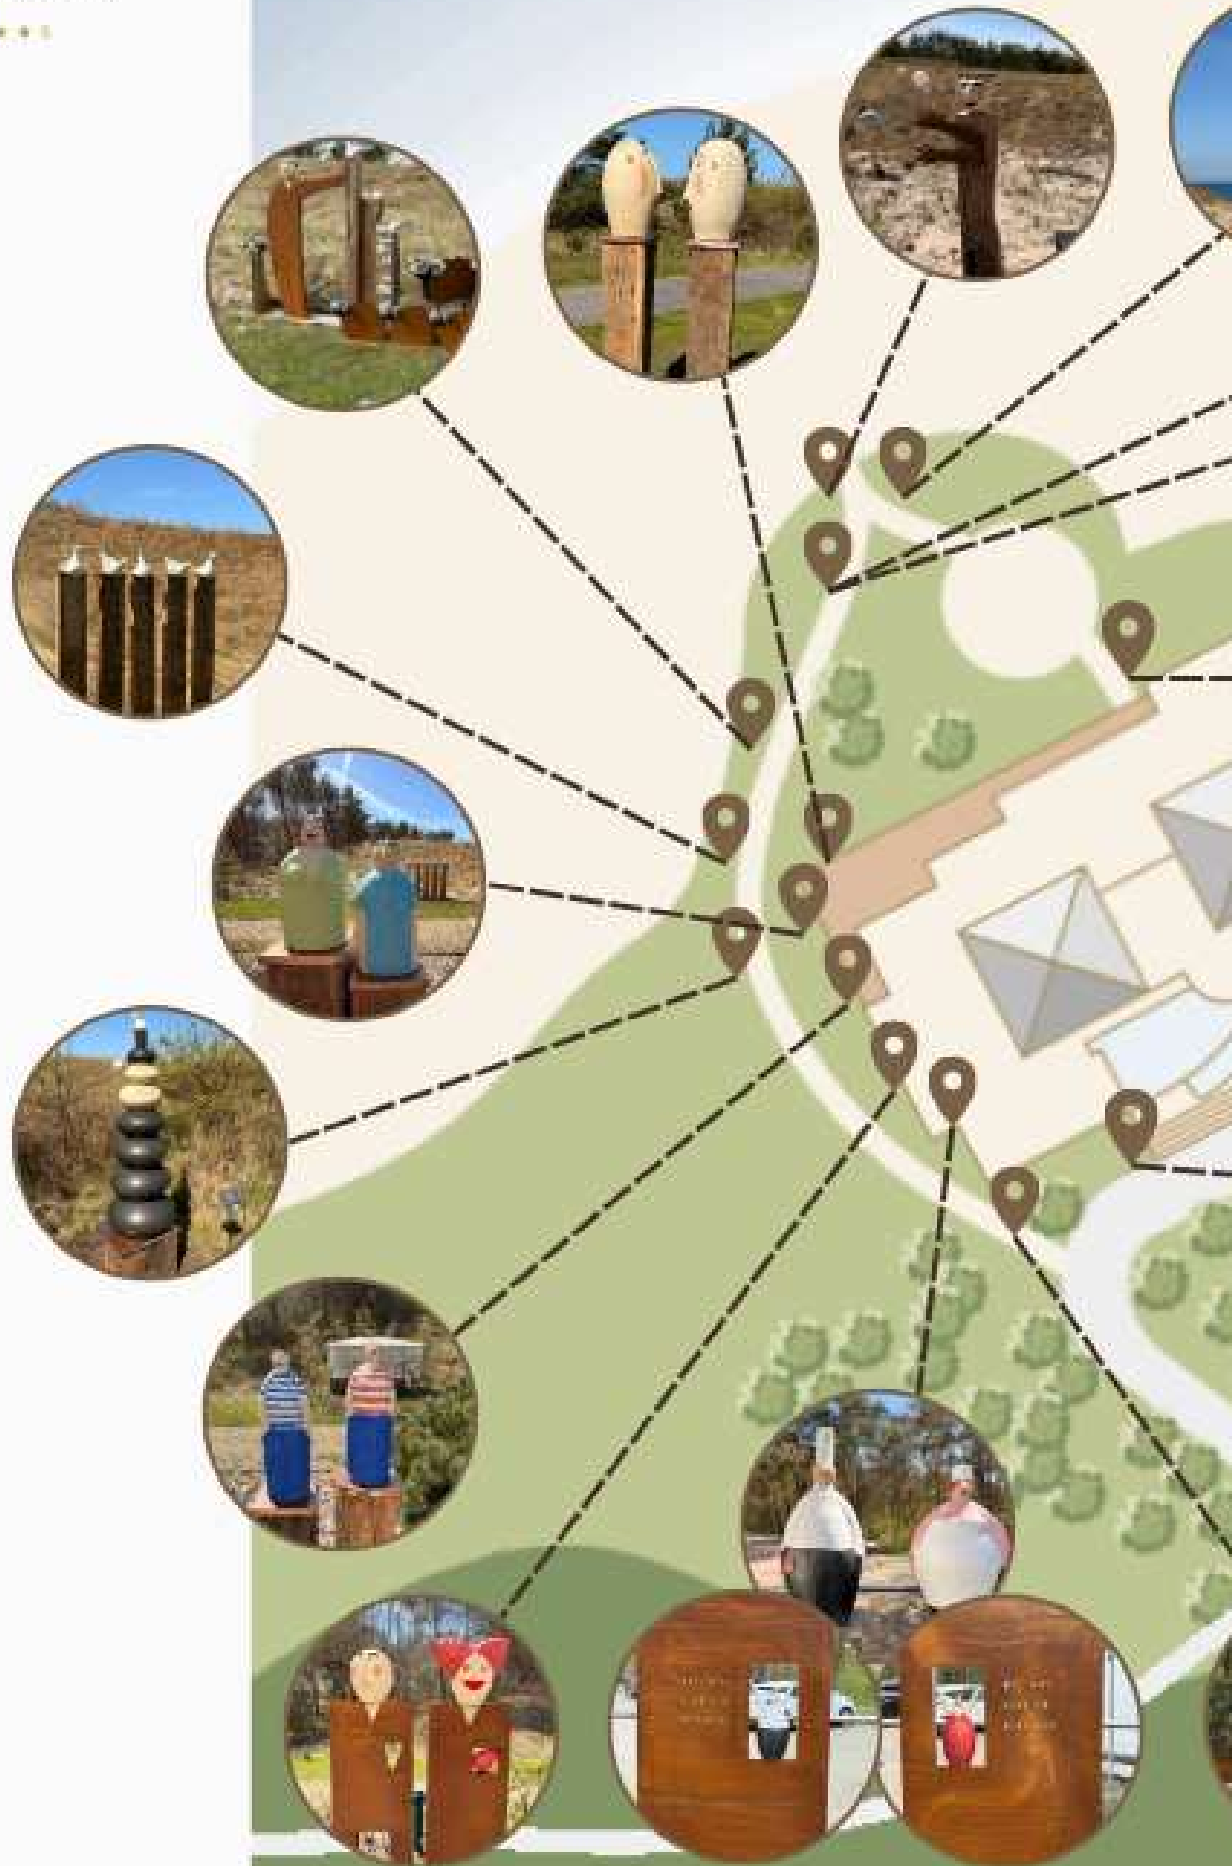

# Jasper

der Weitblicker sucht den Horizont  
auf alter Gerüstleiter

Preis: 2700 Euro komplett

BIRKENAL

KUNST IST DAS LEBEN ZU LIEBEN